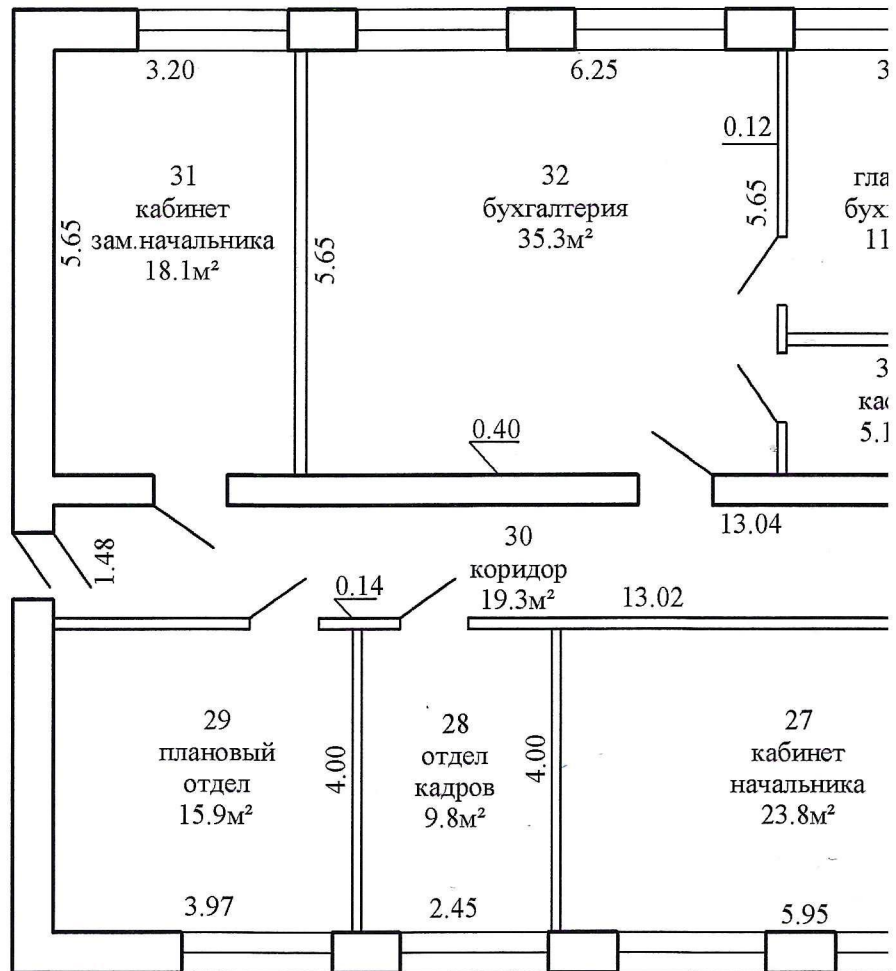

ЖЕЛТЫЙ ПЛАН

Подъезд) - Этаж 1

Пинский филиал РУП "Брестское агентство по государственной регистрации и земельному кадастру"			
Административно-бытовой корпус			
225707, Республика Беларусь, Брестская обл., г. Пинск, пр-д Козубовского, 12			
Литер А2/к	Секция (подъезд): -	Этаж: 1	
Составлен по состоянию на: 24 ноября 1999г.			
Масштаб	Лист 1	Листов 2	Стр. 7
1:100	Инициалы, Фамилия	Подпись	Дата
Составил	М.В. Кибук	<i>М.В. Кибук</i>	09.08.2016
Изготовил	М.В. Кибук	<i>М.В. Кибук</i>	09.08.2016
Проверил	Н.Л. Аксенчик	<i>Н.Л. Аксенчик</i>	09.08.2016

2.1

По:
Секция (п

ПЛАНЫ
 подъезд) - Этаж 2

Пинский филиал РУП "Брестское агентство по государственной регистрации и земельному кадастру"			
Административно - бытовой корпус			
225707, Республика Беларусь, Брестская обл., г. Пинск, пр-д Козубовского, 12			
Литер А2/к	Секция (подъезд): -	Этаж: 2	
Составлен по состоянию на: 24 ноября 1999г.			
Масштаб	Лист 2	Листов 2	Стр. 8
1:100	Инициалы, Фамилия	Подпись	Дата
Составил	М.В. Кибук	<i>[Signature]</i>	09.08.2016
Изготовил	М.В. Кибук	<i>[Signature]</i>	09.08.2016
Проверил	Н.Л. Аксенчик	<i>[Signature]</i>	09.08.2016