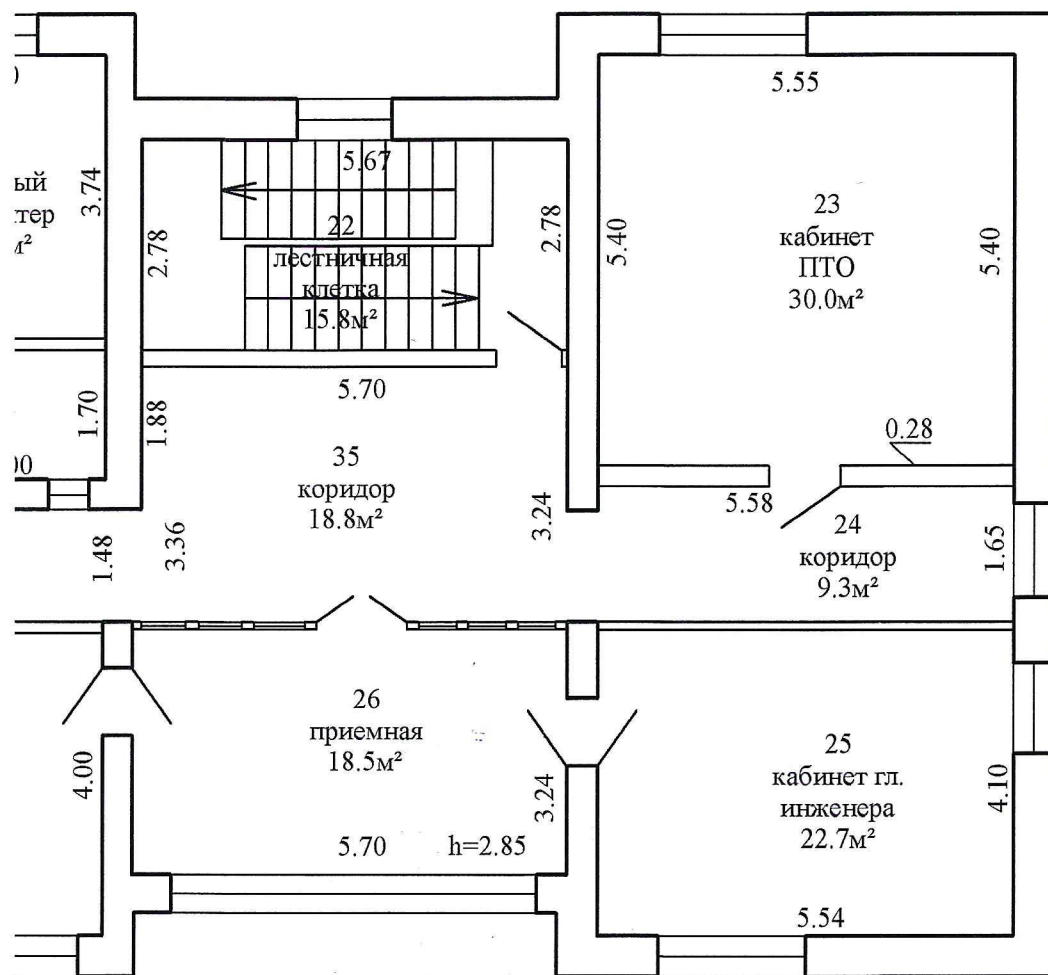

ЖЕЛТЫЙ ПЛАН

Подъезд) - Этаж 1

Пинский филиал РУП "Брестское агентство по государственной регистрации и земельному кадастру"			
Административно-бытовой корпус			
225707, Республика Беларусь, Брестская обл., г. Пинск, пр-д Козубовского, 12			
Литер А2/к	Секция (подъезд): -	Этаж: 1	
Составлен по состоянию на: 24 ноября 1999г.			
Масштаб	Лист 1	Листов 2	Стр. 7
1:100	Инициалы, Фамилия	Подпись	Дата
Составил	М.В. Кибук	<i>М.В. Кибук</i>	09.08.2016
Изготовил	М.В. Кибук	<i>М.В. Кибук</i>	09.08.2016
Проверил	Н.Л. Аксенчик	<i>Н.Л. Аксенчик</i>	09.08.2016

2.1

По:
Секция (п

ПЛАНЫ
 подъезд) - Этаж 2

Пинский филиал РУП "Брестское агентство по государственной регистрации и земельному кадастру"			
Административно - бытовой корпус			
225707, Республика Беларусь, Брестская обл., г. Пинск, пр-д Козубовского, 12			
Литер А2/к	Секция (подъезд): -	Этаж: 2	
Составлен по состоянию на: 24 ноября 1999г.			
Масштаб	Лист 2	Листов 2	Стр. 8
1:100	Инициалы, Фамилия	Подпись	Дата
Составил	М.В. Кибук	<i>[Signature]</i>	09.08.2016
Изготовил	М.В. Кибук	<i>[Signature]</i>	09.08.2016
Проверил	Н.Л. Аксенчик	<i>[Signature]</i>	09.08.2016