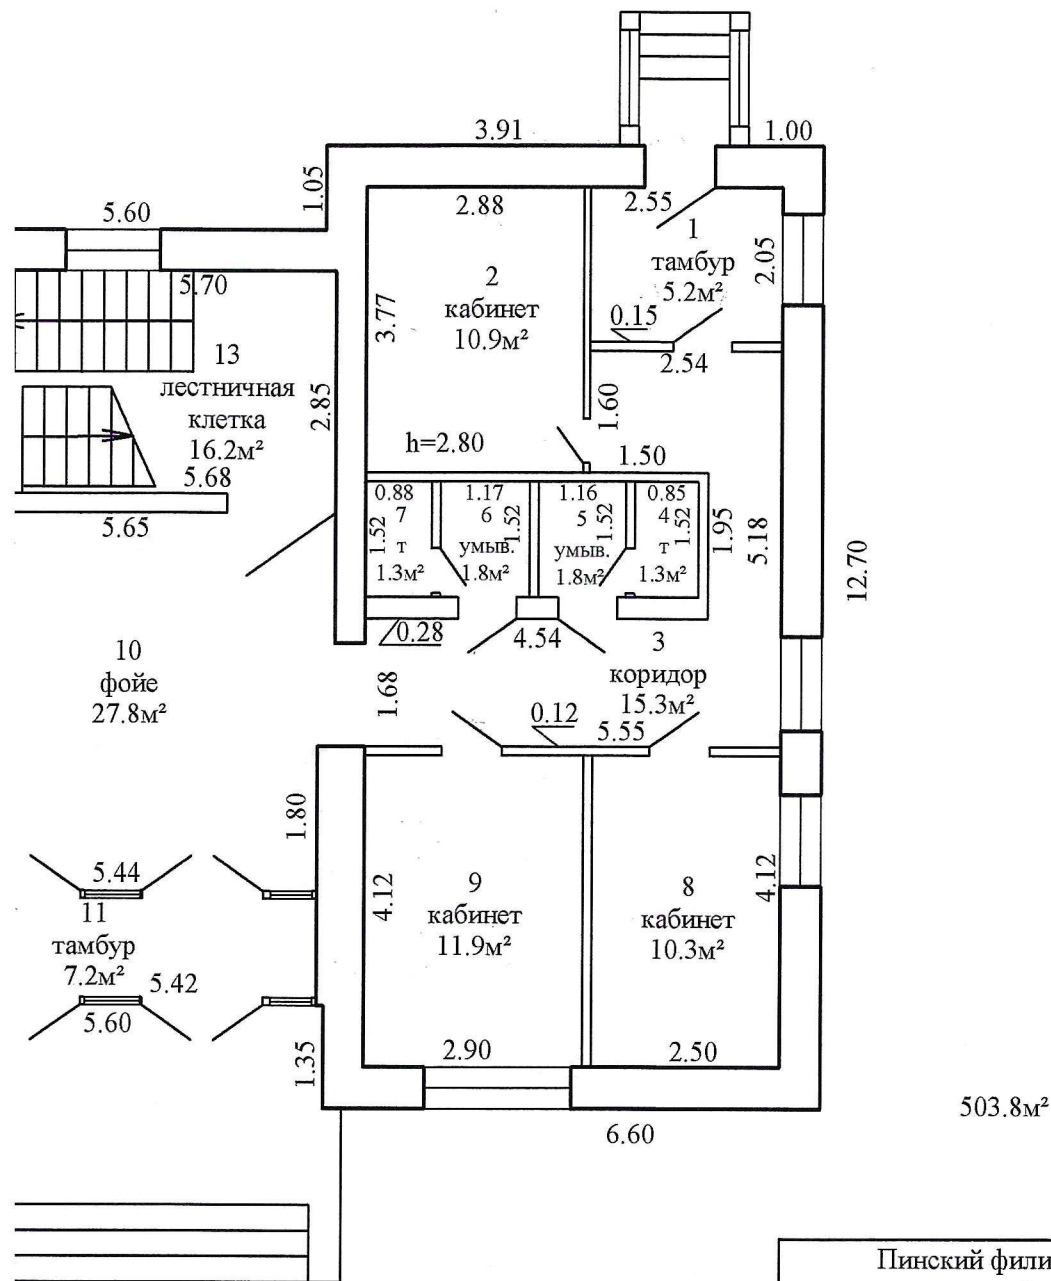

ЖЕЛТЫЙ ПЛАН

Подъезд) - Этаж 1

Пинский филиал РУП "Брестское агентство по государственной регистрации и земельному кадастру"			
Административно-бытовой корпус			
225707, Республика Беларусь, Брестская обл., г. Пинск, пр-д Козубовского, 12			
Литер А2/к	Секция (подъезд): -	Этаж: 1	
Составлен по состоянию на: 24 ноября 1999г.			
Масштаб	Лист 1	Листов 2	Стр. 7
1:100	Инициалы, Фамилия	Подпись	Дата
Составил	М.В. Кибук	<i>М.В. Кибук</i>	09.08.2016
Изготовил	М.В. Кибук	<i>М.В. Кибук</i>	09.08.2016
Проверил	Н.Л. Аксенчик	<i>Н.Л. Аксенчик</i>	09.08.2016

2.1

По:
Секция (п

ПЛАНЫ
 подъезд) - Этаж 2

Пинский филиал РУП "Брестское агентство по государственной регистрации и земельному кадастру"			
Административно - бытовой корпус			
225707, Республика Беларусь, Брестская обл., г. Пинск, пр-д Козубовского, 12			
Литер А2/к	Секция (подъезд): -	Этаж: 2	
Составлен по состоянию на: 24 ноября 1999г.			
Масштаб	Лист 2	Листов 2	Стр. 8
1:100	Инициалы, Фамилия	Подпись	Дата
Составил	М.В. Кибук	<i>[Signature]</i>	09.08.2016
Изготовил	М.В. Кибук	<i>[Signature]</i>	09.08.2016
Проверил	Н.Л. Аксенчик	<i>[Signature]</i>	09.08.2016